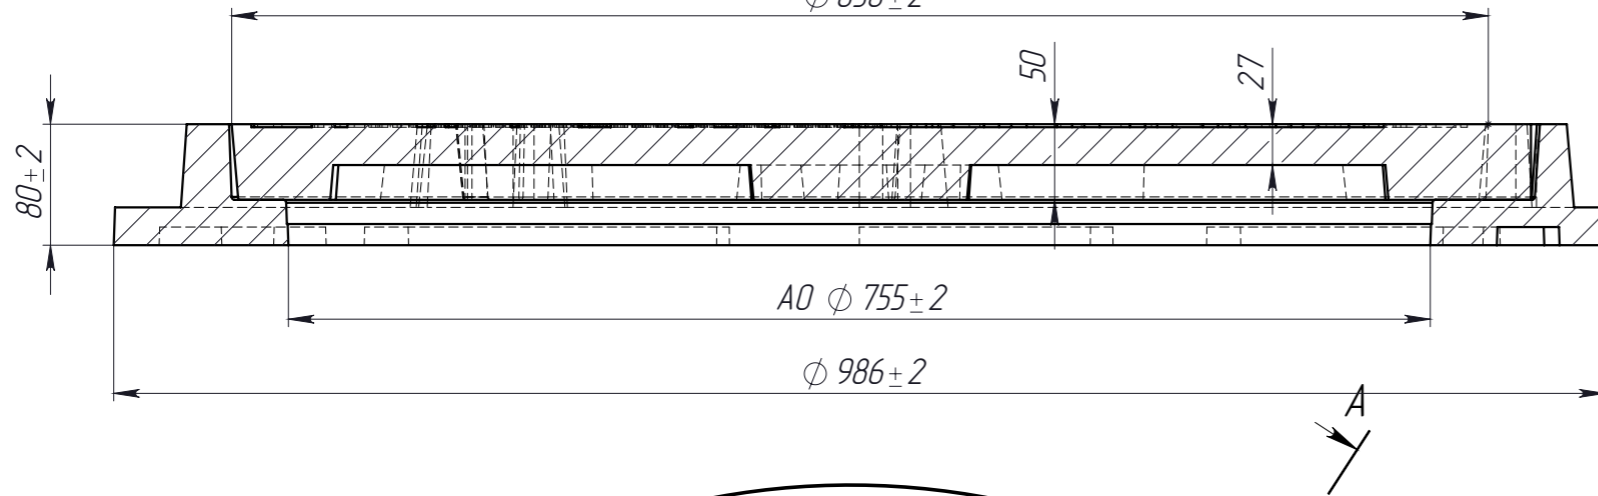

L-76.99.08-PK

A-A
1:5
Ø 830±2

art	color
302910-20	black
302910-22	green

					art 302910			
					L-76.99.08-PK			
Ch	Sheet	N document	Sing	Date	Manhole light polymer	Let	Weight	Scale
Developer	Kachanovskyy M.			09.12.2021			50	1:5
Checked						Sheet 1	Sheets 2	
T contr								
R contr					polymer			
Approved	Fedan M.							